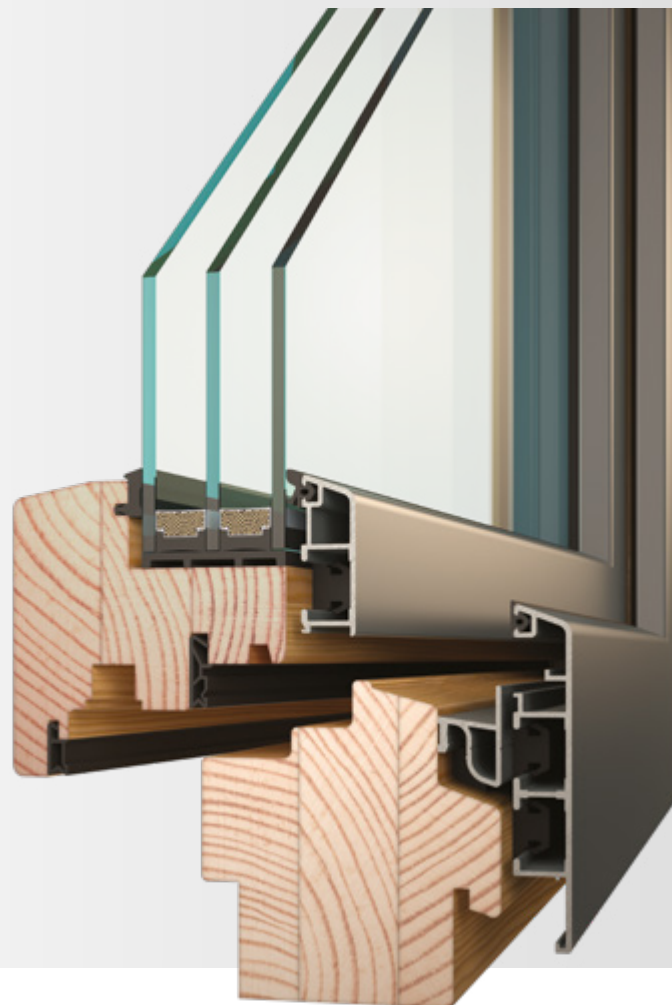

## Dřevohliník IV96

NEOMEZENÁ  
ŽIVOTNOST  
V HARMONII  
S PŘÍRODOU

$$U_w = 0,72 \text{ W/m}^2\text{K}$$

- Základem je stabilní vícevrstvý hranol se stavební hloubkou 78 mm.
- Z vnější strany hliníkové opláštění, které chrání dřevěné okno, prodlužuje jeho životnost a díky kterému jsou okna nenáročná na jakoukoliv údržbu.
- Hliníkové opláštění ve 4 variantách pro dokonalý vzhled fasády: Classic, Quadrat, Linear a Integral.
- Volbou varianty hliníkového opláštění s tepelnou izolací lze získat úspory energie (dostupné u modelu Classic, Quadrat a Linear).
- Speciální transparentní odstíny pro povrchovou úpravu dřevěných částí dřevohliníkových konstrukcí pro zvýraznění kresby dřeva.
- Celoobvodové kování standardně s bezpečnostními prvky pro zvýšenou odolnost proti vloupání.
- Dvě těsnící roviny, středové a přídavné dorazové těsnění, přispívají k optimální tepelné a akustické izolaci.

**KVALITA**  
bez kompromisu

**ZÁRUKA**  
přímo od výrobce

**CERTIFIKÁT**  
garance původu

**PROFESIONÁLNÍ**  
montážní služby

**JISTOTA SERVISU**  
po celou dobu používání

Typ profilu		IV96 Classic	IV96 Quadrat	IV96 Linear	IV96 Integral
Design	plošně odsazené	•	•		
	plošně srovnané			•	•
Rozměry (mm)	staveb. hloubka	96	90	90	90
	pohledová šířka (rám/křídlo)*	120	120	120	116
	pohledová šířka štulp*	130	130	130	130
	pohledová šířka sloupek*	182	182	182	182
Systém těsnění		středové	středové	středové	středové
Počet těsnění		2	2	2	2
Bezpečnostní body		3	3	3	3
Součinitel prostupu tepla $U_w$ **	$U_g = 1,1$	1,1	1,1	1,1	-
	$U_g = 0,6$	0,79	0,79	0,79	0,79
	$U_g = 0,5$	0,72	0,72	0,72	0,72
Typy otvírek	fix	•	•	•	•
	otvíravé a otvíravě-sklopné	•	•	•	•
	sklopné	•	•	•	•
	balkonové dveře	•	•	•	•
	balk. dveře s nízkým prahem	•	•	•	•
	balk. dveře ven otvíravé	•	•	•	•
	odstavně posuvné balk. dveře	•	•	•	•
vchodové dveře	•				
Stavební tvary	standard – pravouhlá	•	•	•	•
	šikmá	•	•	•	•
	oblouková				