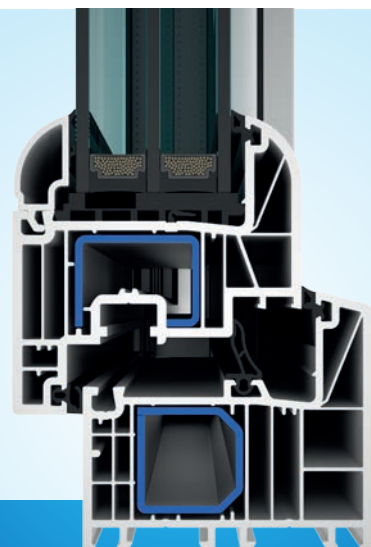

Metbrush Alu
Metbrush Alu

Achatová šed
Achatgrau

Světle šedá
Lichtgrau

Středové těsnění

Ocelová výtuka v rámu

Zasklení

Okenní systém

Regionální partner