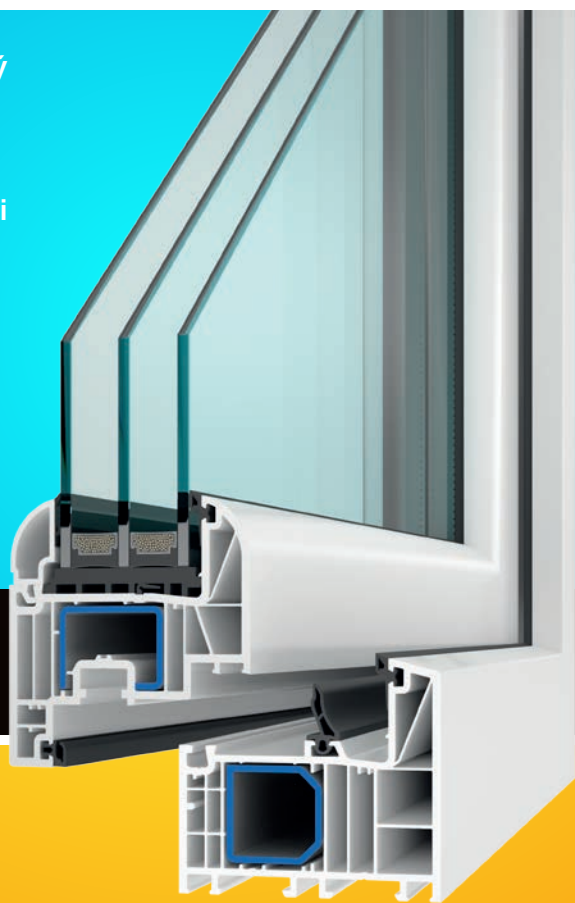

Exkluzivní vzhled
a špičkové parametry

**GARANCE
PŮVODU**

NOVINKA

Stavební hloubka

Oblé křídlo

- Úsporný profilový systém s moderním vzhledem zdůrazněný oblým křídlem
- Kvalitní německý profil třídy A s 6 komorami a se stavební hloubkou 82 mm
- Spolehlivě zajišťuje ochranu proti průniku prúvanu a vlhkosti
- Systém středového těsnění (3 těsnící roviny) podporuje vyšší akustickou izolaci a vyšší těsnost
- Vysoké stability a neomezené životnosti dosahuje díky 2 mm ocelové pozinkované výztuze v rámu i křídle
- Lze zasklít dvojsklem i trojsklem až do tl. 49 mm
- Garantuje zvýšenou odolnost vůči vloupání díky vyššímu počtu bezpečnostních uzávěrů
- Ideální pro nízkoenergetické a pasivní stavby a rodinné domy

$U_w = 0,71 \text{ W/m}^2\text{K}$

**KVALITNÍ
ČESKÁ OKNA**

Okenní
systém

TECHNICKÉ ÚDAJE

Typ profilu		SIGMA EVO
Design	plošné odsazené	•
Rozměry (mm)	staveb. hloubka	82
	pohledová šířka (rám/křídlo)*	123
	pohledová šířka štlup*	180
	pohledová šířka sloupek*	196
Počet komor		6
Systém těsnění		středové
Počet těsnění		3
Barva těsnění	černá	•
Bezpečnostní body		3
Součinitel prostupu tepla U_w při zasklení $U_g = 1,1$		1,1
Součinitel prostupu tepla U_w při zasklení $U_g = 1,0$		1,1
Součinitel prostupu tepla U_w při zasklení $U_g = 0,6$		0,78
Součinitel prostupu tepla U_w při zasklení $U_g = 0,5$		0,71
Typy otvorů	fix	•
	otvíravé a otvíravě-sklopné	•
	sklopné	•
	balkonové dveře	•
	balk. dveře s AL prahem	•
	balk. dveře ven otvíravé	•
	odstavné posuvné balk. dveře	•
Stavební tvary	vchodové dveře	•
	standard – pravouhlá	•
	šikmá	•
	oblouková	•