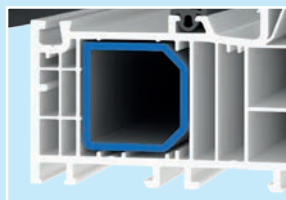

Metbrush Alu
Metbrush Alu

Achatová šed
Achatgrau

Světle šedá
Lichtgrau

Středové těsnění

Ocelová výtuka v rámu

Zasklení

Okenní systém

Regionální partner