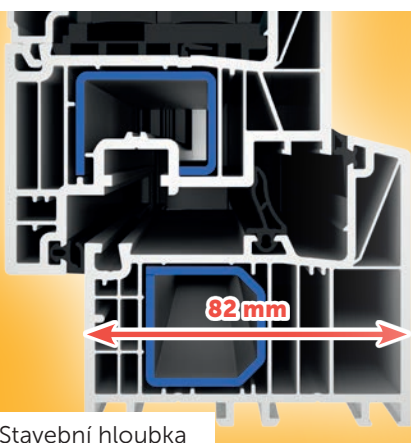

Exkluzivní vzhled
a špičkové parametry

**GARANCE
PŮVODU**

NOVINKA

Stavební hloubka

Oblé křídlo

- Úsporný profilový systém s moderním vzhledem zdůrazněný oblým křídlem
- Kvalitní německý profil třídy A s 6 komorami a se stavební hloubkou 82 mm
- Spolehlivě zajišťuje ochranu proti průniku prúvanu a vlhkosti
- Systém středového těsnění (3 těsnící roviny) podporuje vyšší akustickou izolaci a vyšší těsnost
- Vysoké stability a neomezené životnosti dosahuje díky 2 mm ocelové pozinkované výztuze v rámu i křídle
- Lze zasklít dvojsklem i trojsklem až do tl. 49 mm
- Garantuje zvýšenou odolnost vůči vloupání díky vyššímu počtu bezpečnostních uzávěrů
- Ideální pro nízkoenergetické a pasivní stavby a rodinné domy

$U_w = 0,71 \text{ W/m}^2\text{K}$

**KVALITNÍ
ČESKÁ OKNA**

Okenní
systém

TECHNICKÉ ÚDAJE

Typ profilu		SIGMA EVO
Design	plošné odsazené	•
Rozměry (mm)	staveb. hloubka	82
	pohledová šířka (rám/křídlo)*	123
	pohledová šířka štlup*	180
	pohledová šířka sloupek*	196
Počet komor		6
Systém těsnění		středové
Počet těsnění		3
Barva těsnění	černá	•
Bezpečnostní body		3
Součinitel prostupu tepla U_w při zasklení $U_g = 1,1$		1,1
Součinitel prostupu tepla U_w při zasklení $U_g = 1,0$		1,1
Součinitel prostupu tepla U_w při zasklení $U_g = 0,6$		0,78
Součinitel prostupu tepla U_w při zasklení $U_g = 0,5$		0,71
Typy otvorů	fix	•
	otvíravé a otvíravě-sklopné	•
	sklopné	•
	balkonové dveře	•
	balk. dveře s AL prahem	•
	balk. dveře ven otvíravé	•
	odstavné posuvné balk. dveře	•
Stavební tvary	vchodové dveře	•
	standard – pravouhlá	•
	šikmá	•
	oblouková	•