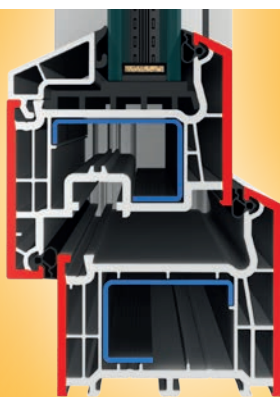

Kvalitní okna pro široké použití

**GARANCE
PŮVODU**

Stavební hloubka

Profil třídy A

- klasické tvary s jasnými konturami hran profilu
- 5ti komorový profil se stavební hloubkou 73 mm
- dorazové těsnění, 2 těsnící roviny
- absolutně hladký a výjimečně odolný povrch pro snadnou údržbu a maximální odolnost proti povětrnostním vlivům
- 1,5 mm ocelová pozinkovaná výztuha v rámu i křídle pro dosažení vysoké stability a neomezené životnosti
- 2 bezpečnostní uzávěry poskytují zvýšenou ochranu proti vloupání
- okna lze zasklít izolačním dvojsklem i trojsklem
- vhodný pro všechny typy staveb

$U_w = 1,2 \text{ W/m}^2\text{K}$

**KVALITNÍ
ČESKÁ OKNA**

Okenní
systém

TECHNICKÉ ÚDAJE

Typ profilu		EFEKT
Design	plošně odsazené	•
Počet komor		5
Rozměry (mm)	staveb. hloubka	73
	pohledová šířka (rám/křídlo)*	118
	pohledová šířka štlup*	168
	pohledová šířka sloupek*	190
Systém těsnění		dorazové
Počet těsnění		2
Barva těsnění	černá	•
Bezpečnostní body		2
Součinitel prostupu tepla U_w při zasklení $U_g = 1,1$		1,3 ¹⁾ /1,2 ²⁾
Součinitel prostupu tepla U_w při zasklení $U_g = 0,6$		0,92 ¹⁾ /0,7 ²⁾
Typy otvřek	fix	•
	otvíravé a otvíravě-sklopné	•
	sklopné	•
	balkonové dveře	•
	balk. dveře s nízkým prahem	•
	balk. dveře ven otvíravé	•
	odstavně posuvné balk. dveře	•
	vchodové dveře	•
	Stavební tvary	standard – pravoúhlá
	šikmá	•
	oblouková	•

Tmavá červeň
Dunkelrot

Šedá
Grau

Krémově bílá
Creme

DVEŘNÍ SYSTÉM

Dorazové těsnění

Ocelová výtzuha 1,5 mm

Detail prahu

* Standardní kombinace.
** Ukázka barevných odstínů je pouze orientační.