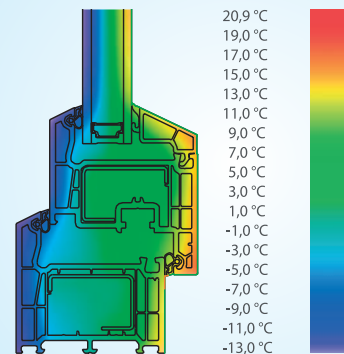

Tmavá červeň
Dunkelrot

Šedá
Grau

Krémově bílá
Creme

DVEŘNÍ SYSTÉM

Dorazové těsnění

Ocelová výtzuha 1,5 mm

Detail prahu

* Standardní kombinace.
** Ukázka barevných odstínů je pouze orientační.