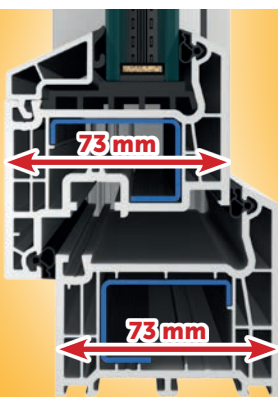

Kvalitní okna pro široké použití

**GARANCE
PŮVODU**

Stavební hloubka

Profil třídy A

- klasické tvary s jasnými konturami hran profilu
- 5ti komorový profil se stavební hloubkou 73 mm
- dorazové těsnění, 2 těsnící roviny
- absolutně hladký a výjimečně odolný povrch pro snadnou údržbu a maximální odolnost proti povětrnostním vlivům
- 1,5 mm ocelová pozinkovaná výztuha v rámu i křídle pro dosažení vysoké stability a neomezené životnosti
- 2 bezpečnostní uzávěry poskytují zvýšenou ochranu proti vloupání
- okna lze zasklít izolačním dvojsklem i trojsklem
- vhodný pro všechny typy staveb

$U_w = 1,2 \text{ W/m}^2\text{K}$

**KVALITNÍ
ČESKÁ OKNA**

Okenní
systém

TECHNICKÉ ÚDAJE

Typ profilu		EFEKT
Design	plošně odsazené	•
Počet komor		5
Rozměry (mm)	staveb. hloubka	73
	pohledová šířka (rám/křídlo)*	118
	pohledová šířka štlup*	168
	pohledová šířka sloupek*	190
Systém těsnění		dorazové
Počet těsnění		2
Barva těsnění	černá	•
Bezpečnostní body		2
Součinitel prostupu tepla U_w při zasklení $U_g = 1,1$		1,3 ¹⁾ /1,2 ²⁾
Součinitel prostupu tepla U_w při zasklení $U_g = 0,6$		0,92 ¹⁾ /0,7 ²⁾
Typy otvřek	fix	•
	otvíravé a otvíravě-sklopné	•
	sklopné	•
	balkonové dveře	•
	balk. dveře s nízkým prahem	•
	balk. dveře ven otvíravé	•
	odstavně posuvné balk. dveře	•
	vchodové dveře	•
	Stavební tvary	standard – pravoúhlá
	šikmá	•
	oblouková	•

Tmavá červeň
Dunkelrot

Šedá
Grau

Krémově bílá
Creme

DVEŘNÍ SYSTÉM

Dorazové těsnění

Ocelová výtzuha 1,5 mm

Detail prahu

* Standardní kombinace.
** Ukázka barevných odstínů je pouze orientační.