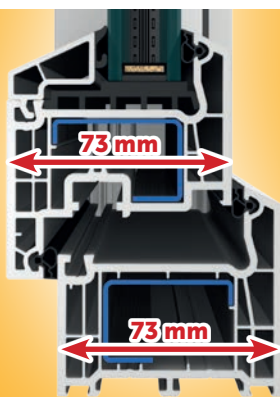

Kvalitní okna pro široké použití

**GARANČE PŮVODU**

Stavební hloubka

Profil třídy A

- klasické tvary s jasnými konturami hran profilu
- 5ti komorový profil se stavební hloubkou 73 mm
- dorazové těsnění, 2 těsnící roviny
- absolutně hladký a výjimečně odolný povrch pro snadnou údržbu a maximální odolnost proti povětrnostním vlivům
- 1,5 mm ocelová pozinkovaná výztuha v rámu i křídle pro dosažení vysoké stability a neomezené životnosti
- 3 bezpečnostní uzávěry poskytují zvýšenou ochranu proti vloupání
- okna lze zasklít izolačním dvojsklem i trojsklem
- vhodný pro všechny typy staveb

## TECHNICKÉ ÚDAJE

Typ profilu		EFEKT
Design	plošně odsazené	•
Počet komor		5
Rozměry (mm)	staveb. hloubka	73
	pohledová šířka (rám/křídlo)*	118
	pohledová šířka štlup*	168
	pohledová šířka sloupek*	190
Systém těsnění		dorazové
Počet těsnění		2
Barva těsnění	černá	•
Bezpečnostní body		3
Součinitel prostupu tepla $U_w$ při zasklení $U_g = 1,1^{**}$		1,3
Součinitel prostupu tepla $U_w$ při zasklení $U_g = 0,6^{**}$		0,92
Typy otvírek	fix	•
	otvíravé a otvíravě-sklopné	•
	sklopné	•
	balkonové dveře	•
	balk. dveře s nízkým prahem	•
	balk. dveře ven otvíravé	•
	odstavné posuvné balk. dveře	•
	vchodové dveře	•
	oblouková	•
Stavební tvary	standard – pravoúhlá	•
	šikmá	•
	oblouková	•