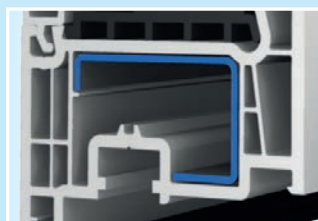

## DVEŘNÍ SYSTÉM

Dorazové těsnění

Ocelová výztuha 1,5 mm

Detail prahu

\*\*\* Ukázka barevných odstínů je pouze orientační.