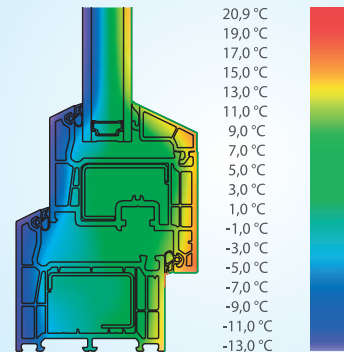

## DVEŘNÍ SYSTÉM

Dorazové těsnění

Ocelová výztuha 1,5 mm

Detail prahu

\*\*\* Ukázka barevných odstínů je pouze orientační.