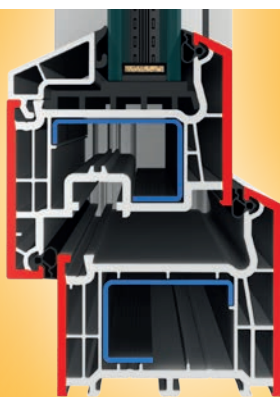

Kvalitní okna pro široké použití

**GARANČE PŮVODU**

Stavební hloubka

Profil třídy A

- klasické tvary s jasnými konturami hran profilu
- 5ti komorový profil se stavební hloubkou 73 mm
- dorazové těsnění, 2 těsnící roviny
- absolutně hladký a výjimečně odolný povrch pro snadnou údržbu a maximální odolnost proti povětrnostním vlivům
- 1,5 mm ocelová pozinkovaná výztuha v rámu i křídle pro dosažení vysoké stability a neomezené životnosti
- 3 bezpečnostní uzávěry poskytují zvýšenou ochranu proti vloupání
- okna lze zasklít izolačním dvojsklem i trojsklem
- vhodný pro všechny typy staveb

## TECHNICKÉ ÚDAJE

Typ profilu		EFEKT
Design	plošně odsazené	•
Počet komor		5
Rozměry (mm)	staveb. hloubka	73
	pohledová šířka (rám/křídlo)*	118
	pohledová šířka štlup*	168
	pohledová šířka sloupek*	190
Systém těsnění		dorazové
Počet těsnění		2
Barva těsnění	černá	•
Bezpečnostní body		3
Součinitel prostupu tepla $U_w$ při zasklení $U_g = 1,1^{**}$		1,3
Součinitel prostupu tepla $U_w$ při zasklení $U_g = 0,6^{**}$		0,92
Typy otvírek	fix	•
	otvíravé a otvíravě-sklopné	•
	sklopné	•
	balkonové dveře	•
	balk. dveře s nízkým prahem	•
	balk. dveře ven otvíravé	•
	odstavné posuvné balk. dveře	•
	vchodové dveře	•
	oblouková	•
Stavební tvary	standard – pravoúhlá	•
	šikmá	•
	oblouková	•